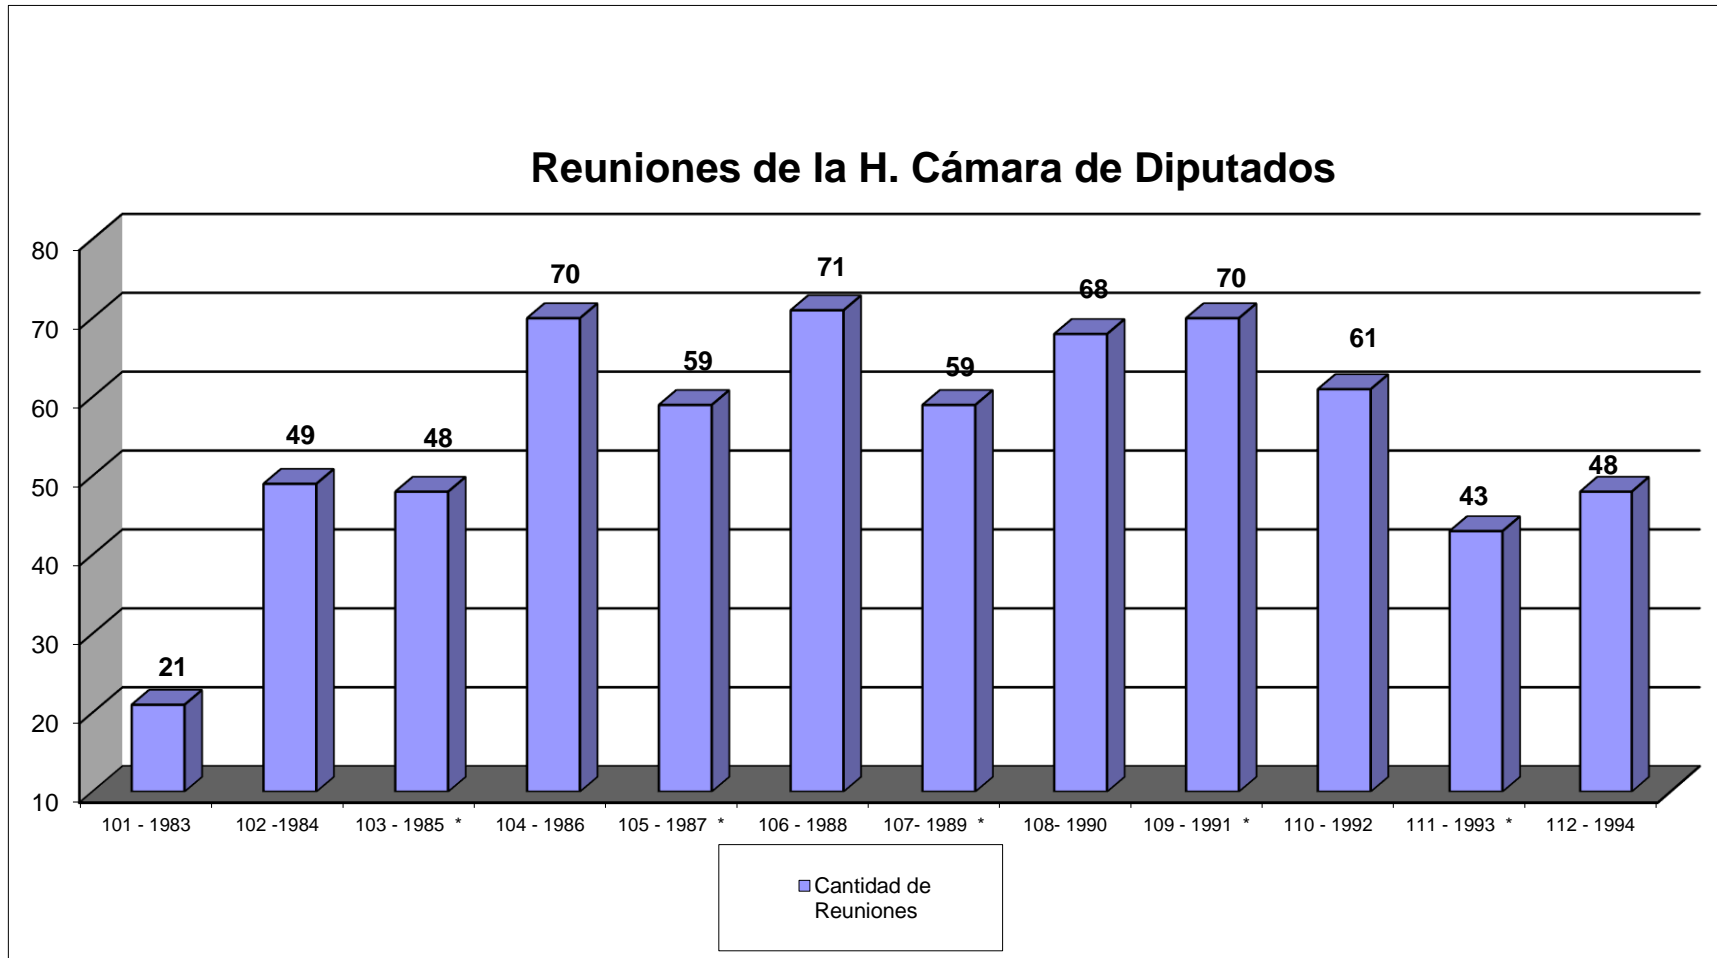

Reuniones de la H. Cámara de Diputados Cuadro comparativo

Período / año	Cantidad de Reuniones
101 - 1983	21
102 - 1984	49
103 - 1985 *	48
104 - 1986	70
105 - 1987 *	59
106 - 1988	71
107- 1989 *	59
108- 1990	68
109 - 1991 *	70
110 - 1992	61
111 - 1993 *	43
112 - 1994	48

Período / año	Cantidad de Reuniones
113 - 1995 *	54
114 - 1996	56
115 - 1997 *	51
116 - 1998	43
117 - 1999 *	44
118 - 2000	44
119 - 2001*	50
120 - 2002	40
121 - 2003*	29
122 - 2004	37
123 - 2005*	45
124 - 2006	58
125 - 2007*	35
126 - 2008	41
127 - 2009 *	20
128 - 2010	29
129 - 2011 *	13
130 - 2012	24
131 - 2013 *	13
132 - 2014	27
133 - 2015 *	10
134 - 2016	25
135 - 2017 *	26
136 - 2018	19
137 - 2019 *	15
138 - 2020	19
139 - 2021 *	12

Período Parlamentario 101: 10/12/1983 al 30/04/1984

Períodos Parlamentarios 102 a 111: del 01/05 al 30/04 del año siguiente

Periodo Parlamentario 112: del 01/05/1994 al 28/02/1995

Desde el Periodo Parlamentario 113: del 01/03 al 28/02 del año siguiente

No incluye Asamblea Legislativas

* Renovación HCDN

Reuniones de la H. Cámara de Diputados

Reuniones de la H. Cámara de Diputados